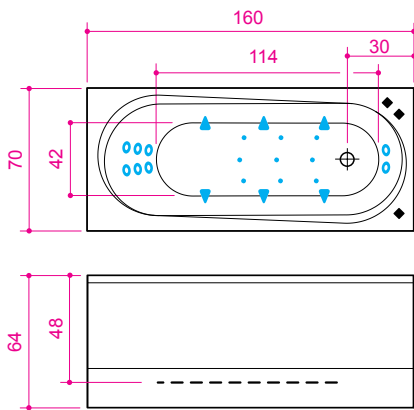

Modul 16

Mõõdud: 160 x 70 x 64 cm
Veemaht: 230 l

Paneelid:

- E1
- E2
- E3
- E4
- E5
- E6
- E12 **Paneelideta**

Süsteemi nimetus ja kirjeldus	Veedüüse TK	Õhüdüüse TK	Võimsus W	Voolu- tugevus A
LihTVann_S1 – saniteetsest kvaliteetakrüülist vann koos esipaneeli(de)ga, mis on paigaldatud alumiiniumraamile ja varustatud ära- ja ülevooluga	–	–	–	–
Aero_S2 – õhumassaaživann EVO elektroonilise juhtpaneeliga	–	9	500	2,2
Hydro_S3 – veemassaaživann EVO elektroonilise juhtpaneeliga	6+8	–	900	3,9
Combi_S4 – õhumassaaži- ja veemassaaživann EVO elektroonilise juhtpaneeliga	6+8	9	1400	6,1
HydroLux_S5 – veemassaaživann EVO+ elektroonilise juhtpaneeli ja veemassaažisüsteemiga ning veeluse halogeenvalgustusega	6+8	–	1535	6,7
HydroLux Plus_S6 – veemassaaživann EVO+ elektroonilise juhtpaneeli ja 2 pumbaga veemassaažisüsteemiga (DHP™) ning veeluse halogeenvalgustusega	–	–	–	–
CombiLux_S7 – õhumassaaži- ja veemassaaživann EVO+ elektroonilise juhtpaneeli ja massaaži- seadmetega ning veeluse halogeenvalgustusega	6+8	9	2035	8,8
CombiLux Plus_S8 – õhumassaaži- ja veemassaaživann EVO+ elektroonilise juhtpaneeli ja 2 pumbaga veemassaažisüsteemiga (DHP™) ning veeluse halogeenvalgustusega	–	–	–	–
Exclusive_S9 – täiuslik õhumassaaži- ja veemassaaživann EVO+ elektroonilise juhtpaneeli ja massaažiseadmetega, elektroonilise turbomassaažisüsteemiga (ETM™) veemassaaži süsteemile ning veeluse kromoteraapilise valgustusega	–	–	–	–
Exclusive Plus_S10 – täiuslik õhumassaaži- ja veemassaaživann EVO+ elektroonilise juhtpaneeli ja 2 pumbaga veemassaažisüsteemiga (DHP™), elektroonilise turbomassaažisüsteemiga (ETM™) veemassaaži süsteemile ning veeluse kromoteraapilise valgustusega	–	–	–	–
SlimLine Hydro_S11 – hüdro-massaaži süsteem põhineb täisintegreeritud elektroonilisel massaažifunktsioonide juhtimisel. Erinevaid massaažipiirkondi (külj, selg, jalad) ja veelust valgustust saab juhtida lihtsa nupuvajutusega. SlimLine juhtimissüsteemi nupud on kasutatavamust silmas pidades paigutatud vanni siseküljele.	6+8	–	1500	6,5