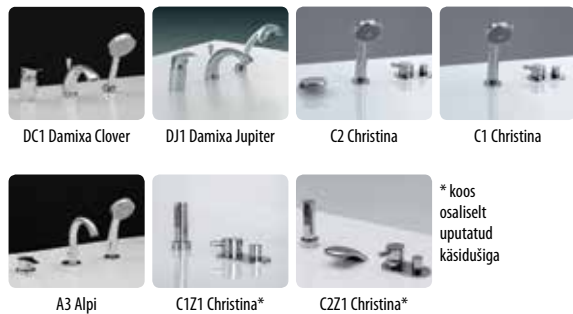

Vanni hind sisaldab dekoratiivset esipaneeli ja massaažipaketti.

Massaažipakett süsteemis: (põhivarustuses vannisüsteemidel S3-S11)

Süsteem 1 pumbaga

Segistid / Aksessuaarid: (segisti asukoht joonisel on tähistatud ■■■)

Dušisein

PS. • Antud vanni on võimalik tellida ainult valgest akrüülist.
• Vannile on võimalik tellida dušisein.

Võimalik lisavarustus:

Vanni lisavarustuse nimetus	Kood	S1	S2	S3	S4	S5	S6	S7	S8	S9	S10	S11	Hind (€)
Veelune halogeenvalgustus	LA	–	○	○	○	●	–	○	–	–	–	–	
Veelune halogeenvalgustus SlimLine	SLLA	–	○	○	○	●	–	○	–	–	–	–	
Veelune kromoteraapiline valgustus	KLA*4	–	○	○	○	–	–	–	–	–	–	–	
Veeluse halogeenvalgustuse asendamine kromoteraapilise valgustusega	KLA*4	–	–	–	–	○	–	○	–	–	–	–	
Mehhaaniline turbomassaaž	W	–	–	–	○	–	–	○	–	–	–	–	
Mini ja Medi düüside asendamine SlimLine düüsidega	SL	–	–	○	○	●	–	○	–	–	–	○	
Värviline akrüül. Tellides vanni värvilisest akrüülist on hinnalisa		–	–	–	–	–	–	–	–	–	–	–	
Veesoojendi 1,5 kW (töötab alati koos pumbaga)	H1,5	–	–	○	○	○	–	○	–	–	–	○	
Veesoojendi 3 kW (sisse-/väljalülitamise võimalus)	H3	–	–	○	○	○	–	○	–	–	–	○	